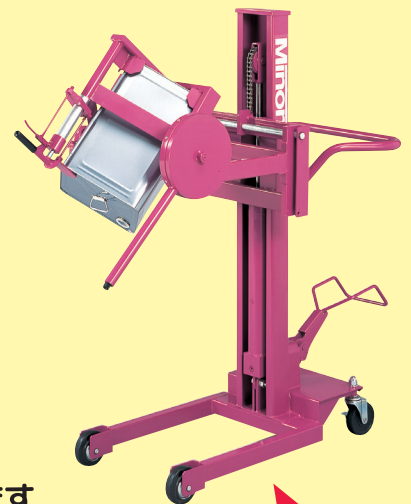

↓ 会場で、製品を、見て、触って、確かめてください! ↓

簡易ストレッチフィルム包装機

かんたん設置、超軽ポールでらくらく包装

マフール でん ラッパー

■特長

- ◎わずか28mmの電動ターンテーブル
- ◎置くだけ設置 工事不要
- ◎インバータ内蔵で荷崩れしにくい
- ◎超軽ポールでフィルム昇降が軽い
- ◎フィルムのセットが簡単

 触って体感

MDU-W10(パレットトラック対応)

一斗缶・ペール缶反転機 MSD-50

<フォークリフト用も並列展示>

MD-W10(フォークリフト用)

- ✓一斗缶やペール缶の中身の
小分けに活用いただけます
- ✓その他様々な容器の反転機・
運搬機の製作のご相談承ります

出展品情報まだまだございます 裏面もご覧ください!

(株)大阪タイユー

弊社ホームページより各種カタログや動画、
最新情報をご覧ください。

【本社・大阪営業所】 大阪府箕面市稲6-10-1 〒562-0015
TEL:072-729-2121(代表) FAX:072-728-3439

【営業所】 東京・埼玉・千葉・名古屋・岡山

大阪タイユー

検索

走行アシスト機能付きドラム缶運搬車 RX-1 Easy Assist® 搭載 ハイパワー仕様

<<登坂可能な仕様を体験展示！ 傾斜路での使用感をお試しいただけます！>>

Easy Assist® 特長

- 操作が簡単!いつも通りの操作をアシスト!
- 専用設計だから、コンパクトで小回り◎
- 独自のモーター制御で自然なアシスト感覚
- 傾斜スロープも安全にラクラク走行可能!