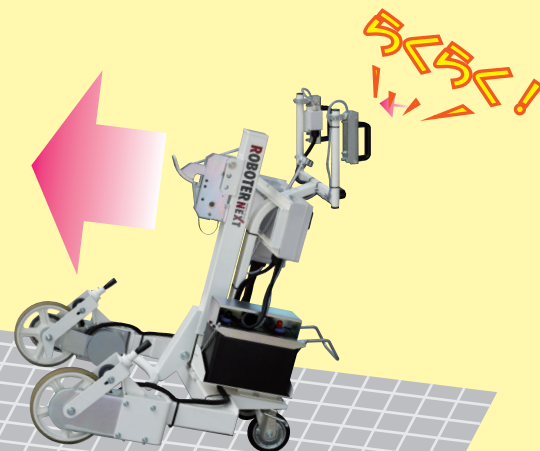

↓ 会場で、製品を、見て、触って、確かめてください! ↓

簡易ストレッチフィルム包装機

かんたん設置、超軽ポールでらくらく包装

マフール でん ラッパー

■特長

- ◎わずか28mmの電動ターンテーブル
- ◎置くだけ設置 工事不要
- ◎インバータ内蔵で荷崩れしにくい
- ◎超軽ポールでフィルム昇降が軽い
- ◎フィルムのセットが簡単

 触って体感

MDU-W10(パレットトラック対応)

【営業所】 東京・埼玉・千葉・名古屋・岡山

大阪タイユー

検索

走行アシスト機能付きドラム缶運搬車 RX-1 Easy Assist® 搭載 ハイパワー仕様

<<登坂可能な仕様を体験展示！ 傾斜路での使用感をお試しいただけます！>>

Easy Assist® 特長

- 操作が簡単!いつも通りの操作をアシスト!
- 専用設計だから、コンパクトで小回り◎
- 独自のモーター制御で自然なアシスト感覚
- 傾斜スロープも安全にラクラク走行可能!

NEW!

FOOMA 初出品!

建築基準法で認められた
最大1/8勾配(12.5%)のスロープを安全に
昇り降り可能な走行アシスト式ドラム缶運搬機が新発売!!

弊社ブース位置ご案内 東6ホール 6C-74

コマジャパン様

滝川工業様

6ホール 入口から
メイン通路左手!

サミー様