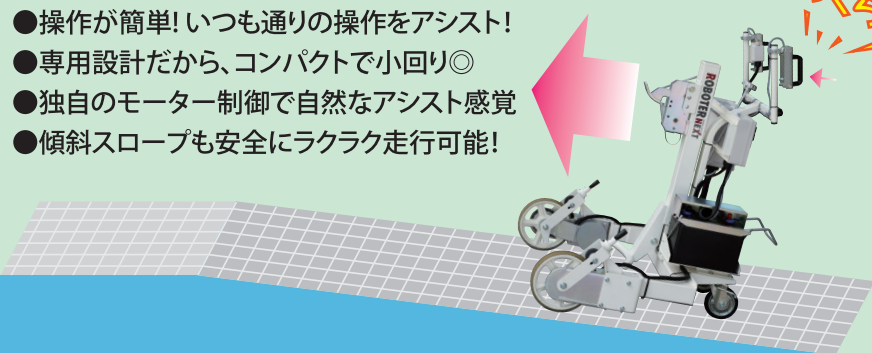

モノづくりフェア2024

(株)大阪タイユー 展示会出展案内

会期 2024年10月16日(水)~10月18日(金)
会場 マリンメッセ福岡 A館・B館

↓ 会場で、製品を見て、触ってください ↓

簡易ストレッチフィルム包装機

かんたん設置、超軽ポールでらくらく包装

マフール **でん** ラッパー

あらゆる荷物を
荷崩れ・キズ・ほこりから守る
薄型ストレッチフィルム包装機
ハンドパレットトラックや六輪台車
での乗せ降ろしに対応した
大型モデルを九州初展示!

- ◎わずか28mmの電動ターンテーブル使用
- ◎置くだけ設置 工事不要
- ◎インバータ内臓で荷崩れしにくい
- ◎超軽ポールでフィルム昇降が軽い
- ◎フィルムのセットが簡単

走行アシスト機能付きドラム缶運搬車 RX-1 Easy Assist® 搭載 ハイパワー仕様

Easy Assist® 特長

- ●操作が簡単! いつも通りの操作をアシスト!
- ●専用設計だから、コンパクトで小回り◎
- ●独自のモーター制御で自然なアシスト感覚
- ●傾斜スロープも安全にラクラク走行可能!

弊社ブース位置ご案内 AS-61

A館入口から入って左にまがってすぐ!

無料招待券をお配りしています。詳しくは弊社営業担当まで

T (株)大阪タイユー

【本社・大阪営業所】 大阪府箕面市稲6-10-1 〒562-0015
TEL:072-729-2121(代表) FAX:072-728-3439

【営業所】 東京・埼玉・千葉・名古屋・岡山

弊社ホームページより各種カタログや動画、
最新情報をご覧いただけます。

大阪タイユー

検索