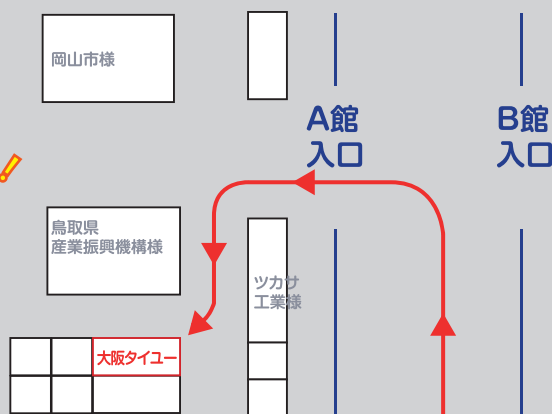

モノづくりフェア2024

(株)大阪タイユー 展示会出展案内

会期 2024年10月16日(水)~10月18日(金)
会場 マリンメッセ福岡 A館・B館

↓ 会場で、製品を見て、触ってください ↓

簡易ストレッチフィルム包装機

かんたん設置、超軽ポールでらくらく包装

マフール **でん** ラッパー

写真はMDU-W15

あらゆる荷物を
荷崩れ・キズ・ほこりから守る
薄型ストレッチフィルム包装機
ハンドパレットトラックや六輪台車
での乗せ降ろしに対応した
大型モデルを九州初展示!

- ◎わずか28mmの電動ターンテーブル使用
- ◎置くだけ設置 工事不要
- ◎インバータ内臓で荷崩れしにくい
- ◎超軽ポールでフィルム昇降が軽い
- ◎フィルムのセットが簡単

走行アシスト機能付きドラム缶運搬車 RX-1 Easy Assist® 搭載 ハイパワー仕様

Easy Assist® 特長

- 操作が簡単! いつも通りの操作をアシスト!
- 専用設計だから、コンパクトで小回り◎
- 独自のモーター制御で自然なアシスト感覚
- 傾斜スロープも安全にラクラク走行可能!

弊社ブース位置ご案内 AS-61

A館入口から入って左にまがってすぐ!

無料招待券をお配りしています。詳しくは弊社営業担当まで

T (株)大阪タイユー

【本社・大阪営業所】 大阪府箕面市稲6-10-1 〒562-0015
TEL:072-729-2121(代表) FAX:072-728-3439