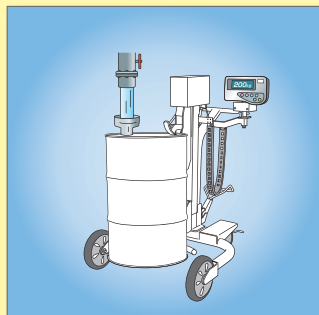

出展品情報まだまだございます **裏面もご覧ください!**

走行アシスト機能付きドラム缶運搬車 RX-1 Easy Assist[®] 搭載 ハイパワー仕様

<<登坂可能な仕様を体験展示！ 傾斜路での使用感をお試しいただけます！>>

Easy Assist[®] 特長

- 操作が簡単!いつも通りの操作をアシスト!
- 専用設計だから、コンパクトで小回り◎
- 独自のモーター制御で自然なアシスト感覚
- 傾斜スロープも安全にラクラク走行可能! **NEW!**

物流展 初出品!

建築基準法で認められた
最大1/8勾配(12.5%)のスロープを安全に
昇り降り可能な走行アシスト式ドラム缶運搬機が新発売!!

荷積み・荷降ろし用テーブルリフター

アゲザゲート AG-1500

AGE SAGATE[®] 特長

- 最大500kg、1.5m角の荷物を乗せ降ろし可能
- トラックヤードが無い倉庫・工場でもOK!
- フォークリフト・免許不要 誰でも安全に使える
- 薄型設計で車輪のついた台車※1に対応
※1 かも台車、6輪台車、ハンドパレットトラック等

<<使用例>>

1. 荷物を乗せ、リフト※2

2. トラックへ積み下ろし

本質安全防爆型 計量機付 ドラム缶運搬車 RXL-3-SH

<<はこぶ+はかるで効率化>>

弊社ブース位置ご案内 東6ホール 6-301

フォワード
エックス様

アイエイアイ様