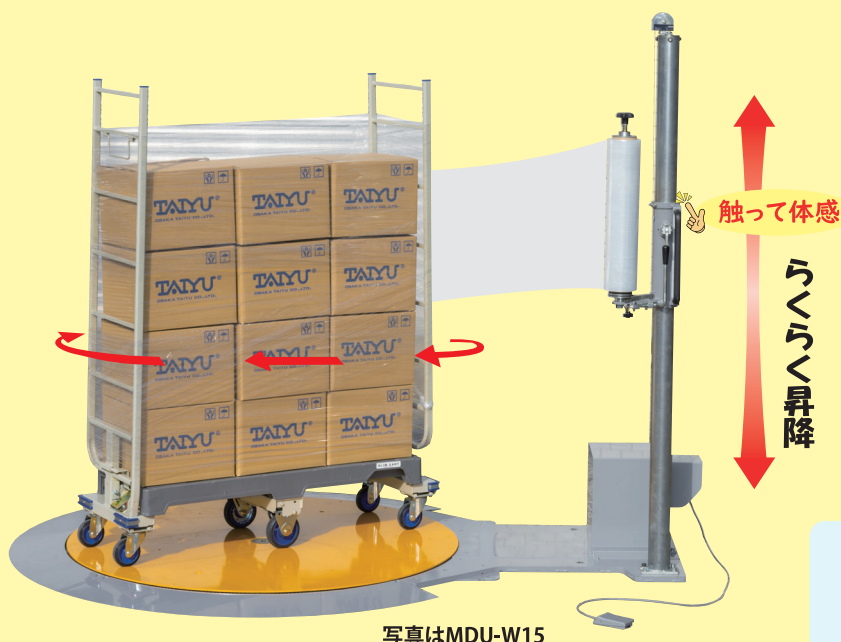

↓ **会場で、製品を、見て、触って、確かめてください!** ↓

簡易ストレッチフィルム包装機

かんたん設置、超軽ポールでらくらく包装

マフール **でん** ラッパー

写真はMDU-W15

■特長

- ◎わずか28mmの電動ターンテーブル
- ◎置くだけ設置 工事不要
- ◎インバータ内蔵で荷崩れしにくい
- ◎超軽ポールでフィルム昇降が軽い
- ◎フィルムのセットが簡単

- 新たに対応した包装物 -

**6輪台車・カゴ台車
 メッシュパレット
 1100角より大きいパレット 等**

荷物を荷崩れ・キズ・ほこりから守る
ストレッチフィルム包装機
 回転テーブルがφ1400mmに
 大型化したモデルを東京初展示!

- ✓大型化した超薄型電動ターンテーブルの薄さはわずか28mmですので、ハンドパレットトラックや車輪のついたカゴ台車や6輪台車をそのまま載せ降ろし可能です。
- ✓独自機構を搭載した超軽ポールと合わせて、ストレッチ包装作業を「しっかり・早く・楽に」行っていただけます。

出展品情報まだまだございます **裏面もご覧ください!**

走行アシスト機能付きドラム缶運搬車 RX-1 Easy Assist[®] 搭載 ハイパワー仕様

<<登坂可能な仕様を体験展示！ 傾斜路での使用感をお試しいただけます！>>

Easy Assist[®] 特長

- 操作が簡単!いつも通りの操作をアシスト!
- 専用設計だから、コンパクトで小回り◎
- 独自のモーター制御で自然なアシスト感覚
- 傾斜スロープも安全にラクラク走行可能! **NEW!**

物流展 初出品!

建築基準法で認められた
最大1/8勾配(12.5%)のスロープを安全に
昇り降り可能な走行アシスト式ドラム缶運搬機が新発売!!

荷積み・荷降ろし用テーブルリフター

アゲザゲート AG-1500

AGE SAGATE[®] 特長

- 最大500kg、1.5m角の荷物を乗せ降ろし可能
- トラックヤードが無い倉庫・工場でもOK!
- フォークリフト・免許不要 誰でも安全に使える
- 薄型設計で車輪のついた台車※1に対応
※1 かも台車、6輪台車、ハンドパレットトラック等