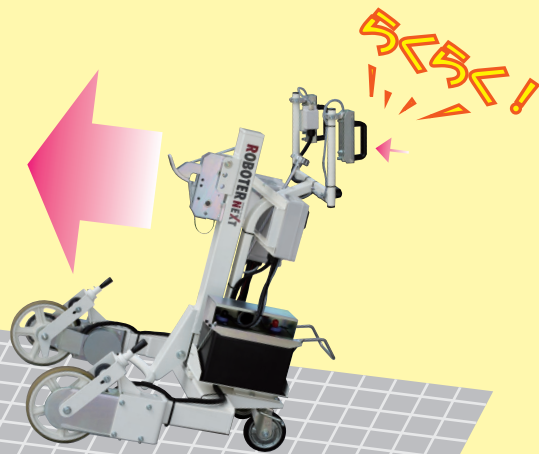

↓ **会場で、製品を、見て、触って、確かめてください!** ↓

簡易ストレッチフィルム包装機

かんたん設置、超軽ポールでらくらく包装

マフール **でん** ラッパー

写真はMDU-W15

■特長

- ◎わずか28mmの電動ターンテーブル
- ◎置くだけ設置 工事不要
- ◎インバータ内蔵で荷崩れしにくい
- ◎超軽ポールでフィルム昇降が軽い
- ◎フィルムのセットが簡単

- 新たに対応した包装物 -

**6輪台車・カゴ台車
 メッシュパレット
 1100角より大きいパレット 等**

荷物を荷崩れ・キズ・ほこりから守る
ストレッチフィルム包装機
 回転テーブルがφ1400mmに
 大型化したモデルを東京初展示!

- ✓大型化した超薄型電動ターンテーブルの薄さはわずか28mmですので、ハンドパレットトラックや車輪のついたカゴ台車や6輪台車をそのまま載せ降ろし可能です。
- ✓独自機構を搭載した超軽ポールと合わせて、ストレッチ包装作業を「しっかり・早く・楽に」行っていただけます。

出展品情報まだまだございます **裏面もご覧ください!**

走行アシスト機能付きドラム缶運搬車 RX-1 Easy Assist[®] 搭載 ハイパワー仕様

<<登坂可能な仕様を体験展示！ 傾斜路での使用感をお試しいただけます！>>

Easy Assist[®] 特長

- 操作が簡単!いつも通りの操作をアシスト!
- 専用設計だから、コンパクトで小回り◎
- 独自のモーター制御で自然なアシスト感覚
- 傾斜スロープも安全にラクラク走行可能! **NEW!**

物流展 初出品!

建築基準法で認められた
最大1/8勾配(12.5%)のスロープを安全に
昇り降り可能な走行アシスト式ドラム缶運搬機が新発売!!

荷積み・荷降ろし用テーブルリフター

アゲザゲート AG-1500

AGE SAGATE[®] 特長

- 最大500kg、1.5m角の荷物を乗せ降ろし可能
- トラックヤードが無い倉庫・工場でもOK!
- フォークリフト・免許不要 誰でも安全に使える
- 薄型設計で車輪のついた台車※1に対応
※1 かも台車、6輪台車、ハンドパレットトラック等