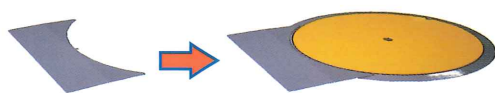

マワール ハンドパレットトラック 用

荷物のパレットへの積み荷降ろし作業にパレットが回転すれば作業は能率よく楽にできます。
フォークリフト用で実績のあるマワールにハンドパレットトラック用が加わりました。

使い方=360度

人がまわるか？
物がまわるか！！

■ 特長

360度どこからでもパレットを置くことができます。

■ 仕様

型式	PTU-110
最大荷重	1000 kg
外径	約φ1258 mm
テーブル直径	φ1100 mm
テーブル高さ	約28 mm
自重	125 kg

〈オプション〉

スロープ付

積載重量が500kg以上の場合にお奨めします。
よりスムーズに楽になります。
(進入は1箇所に限られます。)

〈オプション〉

NEW

足踏ストッパー付

360度どの位置でもロックできます。
注) 本体に取付穴等の施工が必要です。
標準回転ストッパーは無くなります。

移動時専用台車