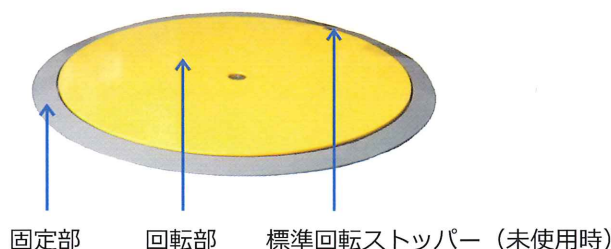

マワール ハンドパレットトラック 用

荷物のパレットへの積み荷降ろし作業にパレットが回転すれば作業は能率よく楽にできます。
フォークリフト用で実績のあるマワールにハンドパレットトラック用が加わりました。

使い方=360度

人がまわるか？
物がまわるか！！

■ 特長

360度どこからでもパレットを置くことができます。

■ 仕様

型式	PTU-110
最大荷重	1000 kg
外径	約φ1258 mm
テーブル直径	φ1100 mm
テーブル高さ	約28 mm
自重	125 kg

〈オプション〉

スロープ付

積載重量が500kg以上の場合にお奨めします。
よりスムーズに楽になります。
(進入は1箇所に限られます。)

〈オプション〉

NEW

足踏ストッパー付

360度どの位置でもロックできます。
注) 本体に取付穴等の施工が必要です。
標準回転ストッパーは無くなります。

移動時専用台車