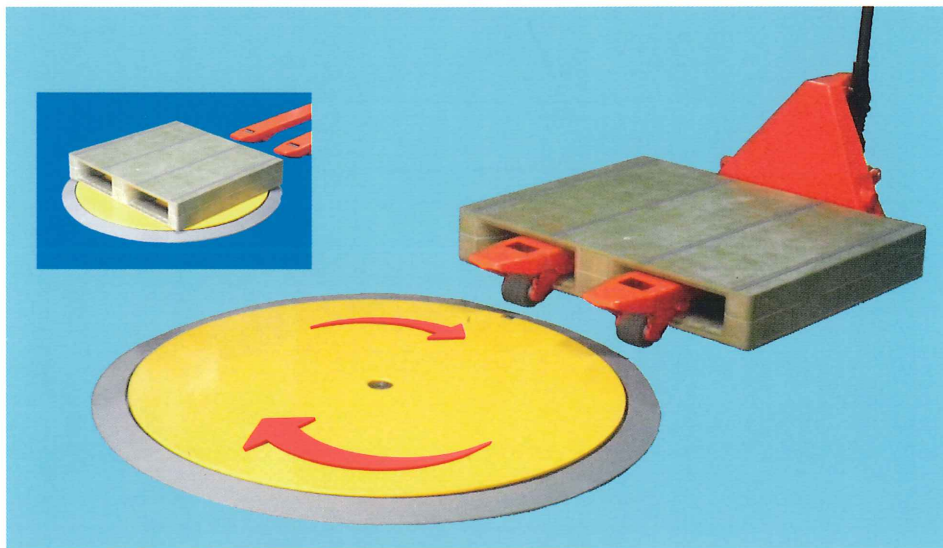

マワール ハンドパレットトラック 用

荷物のパレットへの積み荷降ろし作業にパレットが回転すれば作業は能率よく楽にできます。
フォークリフト用で実績のあるマワールにハンドパレットトラック用が加わりました。

使い方=360度

人がまわるか？
物がまわるか！！

■ 特長

360度どこからでもパレットを置くことができます。

■ 仕様

型式	PTU-110
最大荷重	1000 kg
外径	約φ1258 mm
テーブル直径	φ1100 mm
テーブル高さ	約28 mm
自重	125 kg

〈オプション〉

スロープ付

積載重量が500kg以上の場合にお奨めします。
よりスムーズに楽になります。
(進入は1箇所に限られます。)

〈オプション〉

NEW

足踏ストッパー付

360度どの位置でもロックできます。
注) 本体に取付穴等の施工が必要です。
標準回転ストッパーは無くなります。

移動時専用台車