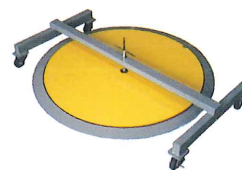

移動時専用台車

(納入時付属品)
機体中心を吊り上げ、
移動が行えます。
置き場所を変える時に
ご使用下さい。

(株) 大阪タイユー

<http://www.osaka-taiyu.co.jp>

【本社・大阪営業所】 大阪府美面市稲6-10-1 〒562-0015
TEL.072-729-2121 FAX.072-728-3439
【東京営業所】 東京都杉並区荻窪4-28-11 TEL.03-3393-7111 FAX.03-3393-7100
【埼玉営業所】 埼玉県深谷市小前田下松651-4 〒369-1246
TEL.048-579-1616 FAX.048-584-6969
【千葉営業所】 千葉県佐倉市六崎1617-5 〒285-0812
TEL.043-486-0177 FAX.043-486-0223
【名古屋営業所】 愛知県長久手市菖蒲池1118 〒480-1115
TEL.0561-63-2433 FAX.0561-63-2435
【岡山営業所】 岡山県笠岡市みの越6 〒714-0006
TEL.0865-63-7132 FAX.0865-63-7134