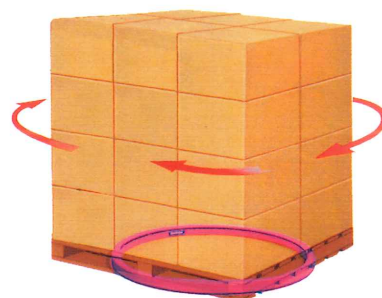

マワール ハンドパレットトラック 用

荷物のパレットへの積み荷降ろし作業にパレットが回転すれば作業は能率よく楽にできます。
フォークリフト用で実績のあるマワールにハンドパレットトラック用が加わりました。

使い方=360度

人がまわるか？
物がまわるか！！

■ 特長

360度どこからでもパレットを置くことができます。

■ 仕様

型式	PTU-110
最大荷重	1000 kg
外径	約φ1258 mm
テーブル直径	φ1100 mm
テーブル高さ	約28 mm
自重	125 kg

〈オプション〉

スロープ付

積載重量が500kg以上の場合にお奨めします。
よりスムーズに楽になります。
(進入は1箇所に限られます。)

〈オプション〉

NEW

足踏ストッパー付

360度どの位置でもロックできます。
注) 本体に取付穴等の施工が必要です。
標準回転ストッパーは無くなります。

移動時専用台車