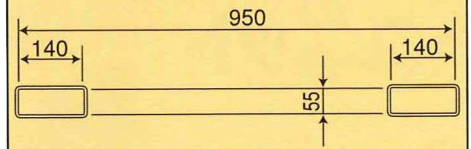

ドラムダンパー フォークリフト用 DM-F型

< 型式 >

ドラムダンパー フォークリフト用
DM-F 型

< 仕様 >

使用ドラム缶

JIS規格 200L 鋼製ドラム

耐荷重	300kg
全幅	1120mm
全長	900mm
全高	1169mm
自重	110kg

フォーク差し込み口寸法