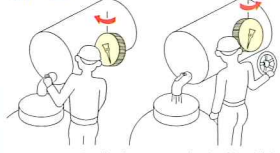

- ・首振りチャック(特許)…より確実につかみます。
- ・スキップ…ドラム振り出し防止機構
- ・2本チェーン…落下防止
- ・大きな車輪…走行性抜群!

バネばかり付きは、防爆区域でもご使用いただけます。

■ ドラムダンパー新型の特長

● ハカリが見やすい。(DMD型-特許)

ハカリを手元に配置しました。ハカリの向きも変えられるので計量作業がより楽に行えます。

新型

コック操作時

反転させながら

従来型

● 軽量・コンパクト

サイズが一回りコンパクトになりました。
本体重量も従来品に比べ軽量化しました。
機体のとりまわしがより楽に行えます。

● より遠くに投入できます。

前輪先端から投入口までの寸法が130mm(裏面図を参照)と従来より1.7倍になりました。

油圧技術でリードする

大阪タイユ

株式会社大阪タイユ

■ バネばかり付き

防爆区域でも安心して使用できます。

ドラムダンパー
DMD-1100-S

投入角度を自由に調整できます。

ロボッター
RBD-1 (ヨコ式)

フォークにローラーが付いているのでドラム缶を回せます。

■ デジタル計量器付き

デジタル表示で投入量が一目瞭然、バネ式はかりに勝る計量精度。