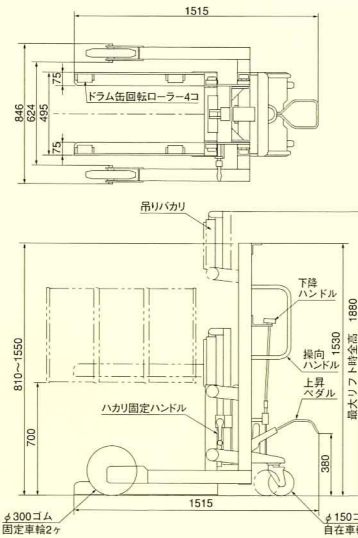

従来型

● 軽量・コンパクト

サイズが一回りコンパクトになりました。
本体重量も従来品に比べ軽量化しました。
機体のとりまわしがより楽に行えます。

● より遠くに投入できます。

前輪先端から投入口までの寸法が130mm(裏面図を参照)と従来より1.7倍になりました。

油圧技術でリードする

大阪タイユ

株式会社大阪タイユ

ドラムダンパー
DML-1100-S

注) 風袋引きもできます。

ロボッター
RXL-3 (タテ式)

ドラム缶を持ち上げすぐその場で計量できます。

■ 寸法図

●ドラムダンパー DMD-1100-S

●ロボッター RBD-1

●ロボッター RXL-3

■仕様

	ドラムダンパー		ロボッター	
	バネばかり	デジタル計量器	バネばかり	デジタル計量器
型式	DMD-1100-S	DML-1100-S	RBD-1	RXL-3
秤量	300kg	300kg	250kg	300kg
最小目盛	0kg~200kgまでは1kgきざみ 200kg~300kgまでは2kgきざみ	0.2kgきざみ	0kg~200kgまでは1kgきざみ 200kg~250kgまでは2kgきざみ	0.2kgきざみ
前輪内巾	774mm		624mm	650mm
全巾	1160mm		846mm	850mm
全長	1320mm		1515mm	1140mm
全高	1810mm		1530mm	1220mm
最大リフト時全高	2440mm	2230mm	1880mm	1730mm
ドラム缶ストローク	30° 傾斜時1100mm		700mm	430mm
足踏1回りフト量	24mm		21mm	17mm
足踏操作力	30kg		26kg	25kg
前輪	φ250ゴム 2ヶ		φ300ゴム 2ヶ	φ250ゴム 2ヶ
後輪	φ150ゴム 2ヶ			
自重	215kg	200kg	170kg	84kg