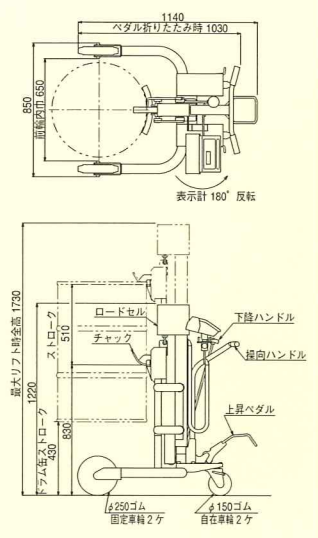

従来型

● 軽量・コンパクト

サイズが一回りコンパクトになりました。
本体重量も従来品に比べ軽量化しました。
機体のとりまわしがより楽に行えます。

● より遠くに投入できます。

前輪先端から投入口までの寸法が130mm(裏面図を参照)と従来より1.7倍になりました。

油圧技術でリードする

大阪タイユ

株式会社大阪タイユ

ドラムダンパー
DML-1100-S

注) 風袋引きもできます。

ロボッター
RXL-3 (タテ式)

ドラム缶を持ち上げすぐその場で計量できます。

■ 寸法図

●ドラムダンパー DMD-1100-S

●ロボッター RBD-1

●ロボッター RXL-3

■仕様

	ドラムダンパー		ロボッター	
	バネばかり	デジタル計量器	バネばかり	デジタル計量器
型式	DMD-1100-S	DML-1100-S	RBD-1	RXL-3
秤量	300kg	300kg	250kg	300kg
最小目盛	0kg~200kgまでは1kgきざみ 200kg~300kgまでは2kgきざみ	0.2kgきざみ	0kg~200kgまでは1kgきざみ 200kg~250kgまでは2kgきざみ	0.2kgきざみ
前輪内巾	774mm		624mm	650mm
全巾	1160mm		846mm	850mm
全長	1320mm		1515mm	1140mm
全高	1810mm		1530mm	1220mm
最大リフト時全高	2440mm	2230mm	1880mm	1730mm
ドラム缶ストローク	30° 傾斜時1100mm		700mm	430mm
足踏1回りフト量	24mm		21mm	17mm
足踏操作力	30kg		26kg	25kg
前輪	φ250ゴム 2ヶ		φ300ゴム 2ヶ	φ250ゴム 2ヶ
後輪	φ150ゴム 2ヶ			
自重	215kg	200kg	170kg	84kg