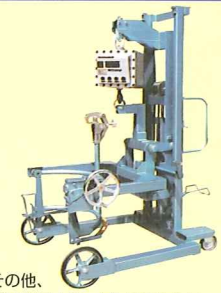

■オーダーメイド例

耐圧防爆吊り秤付き
ドラムダンパー

その他、
ポリドラム用・本体ステンレス・
サイズ変更などご要望承ります。

■精度

バネ式計量器	0~200kg ±1kg 200~300kg ±2kg	基準器との比較による 計量検査を行い、誤差 は使用公差の範囲内と します。
デジタル計量器	0~300kg ±0.2kg 注)非防爆となります	

注)取引証明には使えません。

お問い合わせは、

大阪タイユ 株式会社大阪タイユ

本社 〒562-0015 大阪府箕面市稲6丁目10番1号
TEL(0727)29-2121(代) FAX(0727)28-3439
東京営業所 〒167-0051 東京都杉並区狹窪4-28-11ツインビル中田102
TEL(03)3393-7111(代) FAX(03)3393-7100
埼玉営業所 〒369-1246 埼玉県大里郡花園町小前田下松651-4
TEL(048)579-1616(代) FAX(048)584-6969
タイユ千葉(株) 〒285-0812 千葉県佐倉市六崎1617-5
TEL(043)486-0177(代) FAX(043)486-0223
タイユ名古屋(株) 〒480-1115 愛知県愛知郡長久手町高蒲池1118番地
TEL(0561)63-2433(代) FAX(0561)63-2435

ホームページ <http://www.osaka-taiyu.co.jp>

'04-05