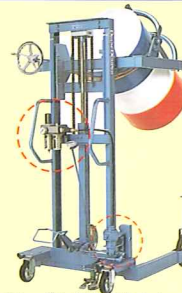

■オプション

エアリフトユニット付きで
上昇自動(防爆)

バッテリー式も対応できます。
(非防爆)