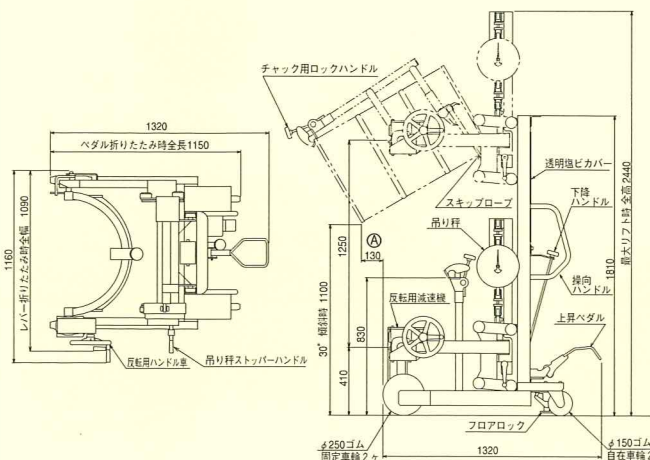

ドラムダンパー
DML-1100-S

注) 風袋引きもできます。

ロボッター
RXL-3 (タテ式)

ドラム缶を持ち上げすぐその場で計量できます。

■ 寸法図

●ドラムダンパー DMD-1100-S

●ロボッター RBD-1

●ロボッター RXL-3

■仕様

	ドラムダンパー		ロボッター	
	バネばかり	デジタル計量器	バネばかり	デジタル計量器
型式	DMD-1100-S	DML-1100-S	RBD-1	RXL-3
秤量	300kg	300kg	250kg	300kg
最小目盛	0kg~200kgまでは1kgきざみ 200kg~300kgまでは2kgきざみ	0.2kgきざみ	0kg~200kgまでは1kgきざみ 200kg~250kgまでは2kgきざみ	0.2kgきざみ
前輪内巾	774mm		624mm	650mm
全巾	1160mm		846mm	850mm
全長	1320mm		1515mm	1140mm
全高	1810mm		1530mm	1220mm
最大リフト時全高	2440mm	2230mm	1880mm	1730mm
ドラム缶ストローク	30° 傾斜時1100mm		700mm	430mm
足踏1回りフト量	24mm		21mm	17mm
足踏操作力	30kg		26kg	25kg
前輪	φ250ゴム 2ヶ		φ300ゴム 2ヶ	φ250ゴム 2ヶ
後輪	φ150ゴム 2ヶ			
自重	215kg	200kg	170kg	84kg